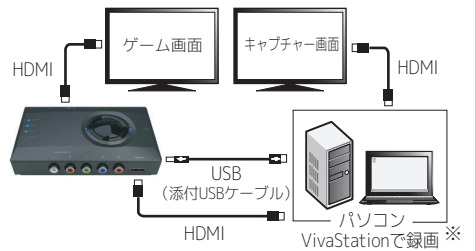

(構成2)

パソコンのゲーム画面を、同じパソコンのハードディスクに保存。

VivaStation(キャプチャーソフト)が必要。

(ご使用の環境によっては録画できない場合があります。)