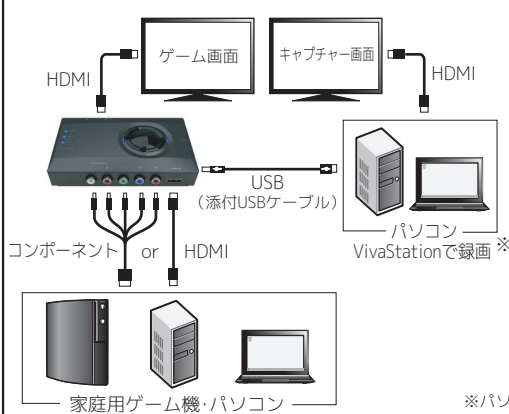

HDゲームキャプチャーボックス

REX-HDGCBOX1

ユーザーズマニュアル

2014年7月 第1.0版

この度は弊社製品をお買い上げいただき、誠にありがとうございます。本紙は、本製品を正しく安全にお使いいただくための取り扱い方法、使用上の注意等について説明するものです。ご使用前に必ず本紙をよくお読みください。また、お読みになった後も本紙は大切に保管してください。

【内容物】

- 本体
- USB2.0ケーブル (約120cm)
- ソフトウェアDVD-ROM
- ユーザーズマニュアル (本紙)
- 保証書 (1年間保証)

※本製品にコンポーネントケーブル・HDMIケーブル・SDカードは添付していません。

内容物に不足がある場合は、お手数ですが弊社サポートセンターまたは販売店までご連絡ください。

録画モードの説明

本製品は「SDカード録画モード」と「パソコン録画モード」の2つの録画モードに対応しています。また、「パソコン録画モード」では2通りの構成で使用できます。

SDカード録画モード

録画データ保存先: SDカード

家庭用ゲーム機またはパソコンのゲーム画面を、SDカードに保存。

VivaStation(キャプチャーソフト)は不要。

パソコン録画モード

録画データ保存先: パソコンのハードディスク

(構成1)

家庭用ゲーム機またはパソコンのゲーム画面を、別のパソコンのハードディスクに保存。

VivaStation(キャプチャーソフト)が必要。

(構成2)

パソコンのゲーム画面を、同じパソコンのハードディスクに保存。