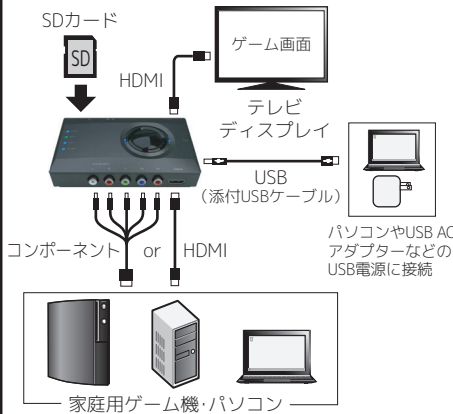

HDゲームキャプチャーボックス

REX-HDGCBOX1

ユーザーズマニュアル

2014年7月 第1.0版

この度は弊社製品をお買い上げいただき、誠にありがとうございます。本紙は、本製品を正しく安全にお使いいただくための取り扱い方法、使用上の注意等について説明するものです。ご使用前に必ず本紙をよくお読みください。また、お読みになった後も本紙は大切に保管してください。

【内容物】

- ●本体
- ●USB2.0ケーブル (約120cm)
- ●ソフトウェアDVD-ROM
- ●ユーザーズマニュアル (本紙)
- ●保証書 (1年間保証)

※本製品にコンポーネントケーブル・HDMIケーブル・SDカードは添付していません。

内容物に不足がある場合は、お手数ですが弊社サポートセンターまたは販売店までご連絡ください。

録画モードの説明

本製品は「SDカード録画モード」と「パソコン録画モード」の2つの録画モードに対応しています。また、「パソコン録画モード」では2通りの構成で使用できます。

SDカード録画モード

録画データ保存先: SDカード

家庭用ゲーム機またはパソコンのゲーム画面を、SDカードに保存。

VivaStation(キャプチャーソフト)は不要。