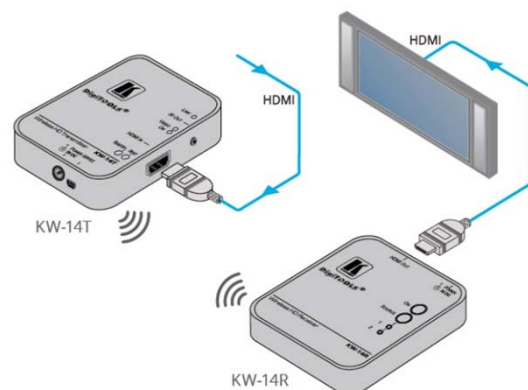

② ワイヤレスで (KWシリーズ) で送る

HDMI信号を5GHz帯の電波に乗せてワイヤレス伝送

■ 最大解像度 : FHD 1080p60 ・ Deep Color 12bit 対応

- ・最大データ転送レート : 6.75Gbps
- ・HDCP2.0対応

■ 屋内で最大30mの伝送距離 (室内見通し環境)

■ 遅延量1msec以下 (非圧縮伝送)

■ AES-128暗号化対応

■ 通信周波数自動選択機能

- ・干渉を避けて最適な周波数を選択し、通信品質を確保

■ 1対1通信の他、3対1スイッチング、1対4分配にも対応

■ オンスクリーンディスプレイ (OSD) にて快適設定

- ・受信器付属IRリモコンで操作

■ コンパクトな設計

- ・受信器をモニター背面に隠すなど、スマートなレイアウトの実現可能

外形寸法 : (KW-14T) 8.0cm x 10.2cm x 3.6cm、(KW-14R) 9.5cm x 9.5cm x 3.4cm (幅、奥行、高さ)