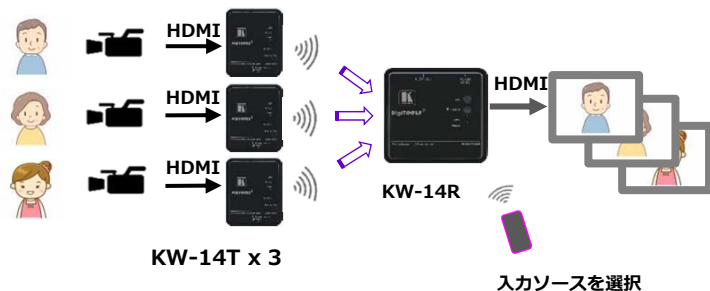

CLS-AOCH/XL,/60シリーズ 別売専用オプション

AD-AOCD/XL/TR

CLS-AOCH/XL, /60をDVI-Dケーブルとして使用可能に

* 価格につきましては総合カタログをご確認ください。

② ワイヤレスで (KWシリーズ) で送る

HDMI信号を5GHz帯の電波に乗せてワイヤレス伝送

■ 最大解像度 : FHD 1080p60 ・ Deep Color 12bit 対応

- ・最大データ転送レート : 6.75Gbps
- ・HDCP2.0対応

■ 屋内で最大30mの伝送距離 (室内見通し環境)

■ 遅延量1msec以下 (非圧縮伝送)

■ AES-128暗号化対応

■ 通信周波数自動選択機能

- ・干渉を避けて最適な周波数を選択し、通信品質を確保

■ 1対1通信の他、3対1スイッチング、1対4分配にも対応

■ オンスクリーンディスプレイ (OSD) にて快適設定

- ・受信器付属IRリモコンで操作

■ コンパクトな設計

- ・受信器をモニター背面に隠すなど、スマートなレイアウトの実現可能

外形寸法 : (KW-14T) 8.0cm x 10.2cm x 3.6cm、(KW-14R) 9.5cm x 9.5cm x 3.4cm (幅、奥行、高さ)

HDMI ワイヤレス3x1スイッチャーとしての使用例

HDMI ワイヤレス4分配器としての使用例

KW-14 : ¥223,600-

送受信器セット (ペアリング済で納品)