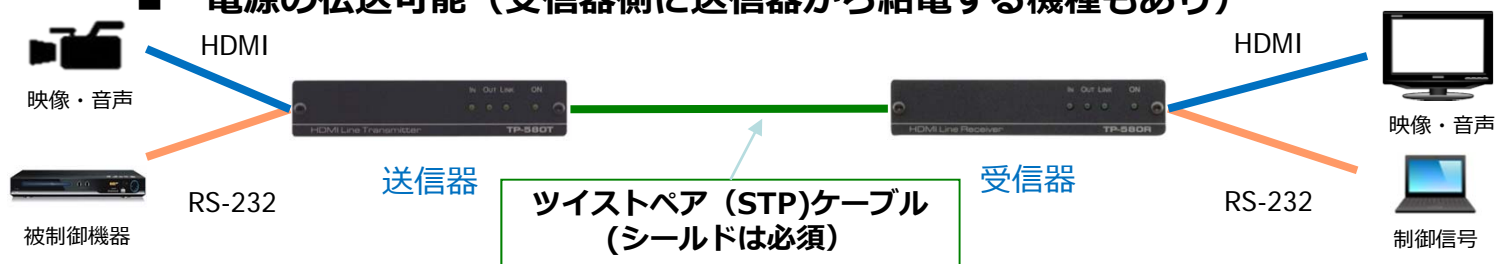

■ コンパクトな設計

- ・受信器をモニター背面に隠すなど、スマートなレイアウトの実現可能

外形寸法 : (KW-14T) 8.0cm x 10.2cm x 3.6cm、(KW-14R) 9.5cm x 9.5cm x 3.4cm (幅、奥行、高さ)

HDMI ワイヤレス3x1スイッチャーとしての使用例

HDMI ワイヤレス4分配器としての使用例

KW-14 : ¥223,600-

送受信器セット (ペアリング済で納品)

個別販売も可

送信器 : KW-14T ¥111,900-

受信器 : KW-14R ¥115,600-

◆技術適合取得済

◆こんなシーンにお勧め

- ・ 通線の困難な部屋間の映像配線に
- ・ レイアウト変更の頻繁な環境に
- ・ デモやイベント環境での一時的な映像システム構築に
- ・ 高所配置のカメラなどからの映像送信に
- ・ 配線を見せたくないデザイン重視の環境での映像配線に

③ 伝送器 (PT/TPシリーズ) で送る

HDMI信号を、非圧縮でツイストペア線に乗せて長距離伝送

- 最大解像度：4K@60Hz(4:2:0)
 - ・最大データ転送レート：10.2Gbps
- 最大180m (Full HD解像度) まで伝送可能
- 非圧縮のため遅延なし
- 映像・音声の他、RS-232C、IR、USB等のデータも同時に伝送可能
- 電源の伝送可能 (受信器側に送信器から給電する機種もあり)

* Kramerのツイストペア伝送器は「HDBaseT」対応とKramer独自方式の「DGKat」対応の2種類があります。