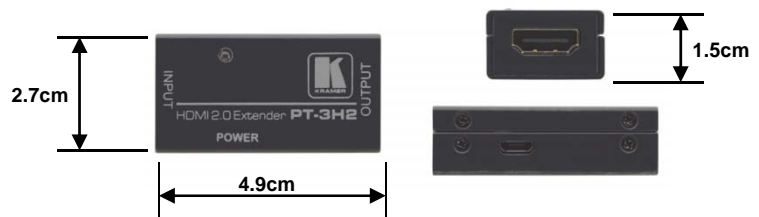

◆ **4K UHD対応HDMI信号用、小型イコライザー、ラインドライバー**

PT-3H2

希望小売価格： ¥ 19,800-

伝送距離

4K@60Hz (4:4:4) 時 最長20m (入力側10m + 出力側10m)
4K@60Hz (4:2:0) 時 最長40m (入力側25m + 出力側15m)