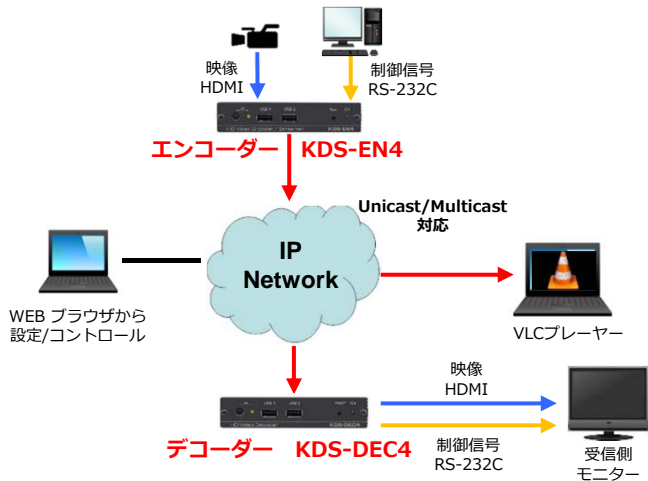

*1：最大100m。TP-590TXR/TP-780T/TP780TXRは送電のみ、TP-588D/TP-590RXR/TP-780R/TP-780RXR/WP-20/WP211Tは受電のみ可能。

*2：◎はHDCP2.2対応

◇上記ラインアップ以外にもスイッチャー・プレゼンテーションスイッチャー・分配器にHDBaseT送受信器が内蔵されている機器もあります。

◇DGKat伝送器につきましては総合カタログをご確認お願いいたします。

◇Kramerツイストペア伝送器にはKramer製CAT6A STPケーブル「UNIKatシリーズ」のご使用をお願いいたします。

④ エンコードして（KDSシリーズ）で送る

HDMI信号を圧縮してIPネットワークに乗せて伝送

- IP経由で、遠距離への映像・音声伝送が容易
- マルチキャスト対応で、複数拠点への同時配信も簡単に実現

KDS-4シリーズの例

H.264ストリーミングを使用し、ネットワークへの負荷が少なく、VLCプレーヤー等のソフトデコーダーで再生可能