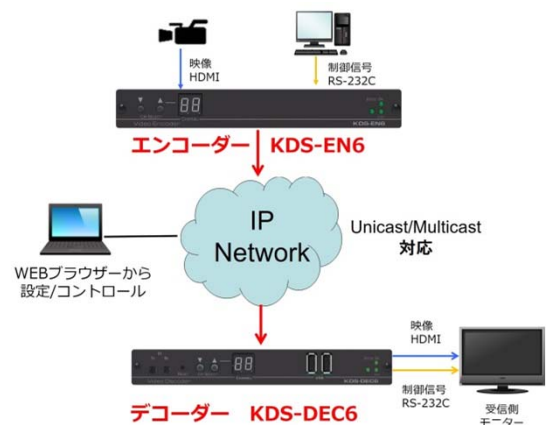

KDS-6シリーズの例

4 K4:2:0伝送対応
1000Base-Tネットワーク対応
HDCP2.2
最大16x16面ビデオウォール対応

エンコーダー/デコーダー（KDSシリーズ）ラインアップ

機種名	希望小売価格	最大解像度	映像遅延量	HDCP	ネットワーク
KDS-EN4	H.264 エンコーダー	FULL HD	100-250ms	x	100M
KDS-DEC4	H.264 デコーダー				
KDS-EN5	H.264 エンコーダー	4K 4:2:0	100-350ms	x	100M
KDS-DEC5	H.264 デコーダー				
KDS-EN6	JPEG2000 エンコーダー	4K 4:2:0	30-90ms	2.2	1G
KDS-DEC6	JPEG2000 デコーダー				
KDS-EN8	独自コーデックエンコーダー	4K 4:4:4	10-30μs	2.2	10G
KDS-DEC8	独自コーデックデコーダー				

最適用途

- 拠点超えの接続等、帯域に余裕が少ないネットワークでは → 4、5シリーズ
- VLCプレーヤー等、ソフトウェアデコーダーを多用してコストを抑える場合 → 4、5シリーズ
- ビデオウォールや多対多のマトリクス構成を組みたい場合 → 5、6、8シリーズ
- 帯域に十分余裕があり、低遅延な4K映像の送受信を行ないたい場合 → 6、8シリーズ
- HDCP2.2対応のコンテンツ保護のかかった映像の伝送に → 6、8シリーズ