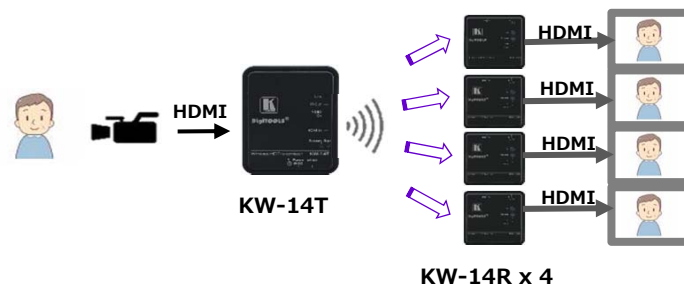

■ 屋内で最大30mの伝送距離 (室内見通し環境)

■ 遅延量1msec以下 (非圧縮伝送)

■ AES-128暗号化対応

■ 通信周波数自動選択機能

- ・干渉を避けて最適な周波数を選択し、通信品質を確保

■ 1対1通信の他、3対1スイッチング、1対4分配にも対応

■ オンスクリーンディスプレイ (OSD) にて快適設定

- ・受信器付属IRリモコンで操作

■ コンパクトな設計

- ・受信器をモニター背面に隠すなど、スマートなレイアウトの実現可能

外形寸法 : (KW-14T) 8.0cm x 10.2cm x 3.6cm、(KW-14R) 9.5cm x 9.5cm x 3.4cm (幅、奥行、高さ)

HDMI ワイヤレス3x1スイッチャーとしての使用例

HDMI ワイヤレス4分配器としての使用例

KW-14 : ¥223,600-

送受信器セット (ペアリング済で納品)

個別販売も可

送信器 : KW-14T ¥111,900-

受信器 : KW-14R ¥115,600-

◆技術適合取得済

◆こんなシーンにお勧め

- ・ 通線の困難な部屋間の映像配線に
- ・ レイアウト変更の頻繁な環境に
- ・ デモやイベント環境での一時的な映像システム構築に
- ・ 高所配置のカメラなどからの映像送信に
- ・ 配線を見せたくないデザイン重視の環境での映像配線に

③ 伝送器 (PT/TPシリーズ) で送る