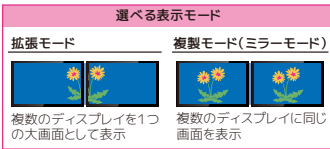

【背面】

USB to HDMI

高解像度4Kテレビやディスプレイにパソコンの画面を表示、4Kに対応していないパソコンから4K出力可能

HDMI 専用

4K対応 USB3.0 マルチディスプレイアダプター REX-USB3HD-4K

標準価格¥15,800(税別)

- ◎USBポートに4Kテレビやディスプレイを接続
- 4Kに対応していないパソコンでも4K解像度で出力が可能
- ◎USBでカンタン接続
 - ※添付のドライバーをインストールする必要があります。
- ◎USB/バスパワー駆動でACアダプター不要
- ◎1台のパソコンに本製品を6台まで同時接続が可能
 - ※解像度1920×1200以上の場合、1台のパソコンに本製品を1台まで接続できます。
 - ※Macでは最大4台までの増設が可能です。
- ◎動画表示にも対応
 - ※ご使用の環境やアプリケーション環境、動画のビットレートなどにより、画像がなめらかに表示されないことがあります。
- ◎フルHDなど4K以外の解像度も利用OK
 - ※本製品はHDCP、COPPなどの著作権保護技術には対応していません。
 - ※動作推奨環境については弊社Webサイトにてご確認ください。