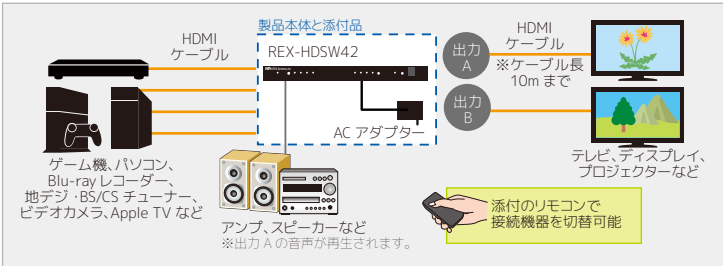

【背面(REX-HDSP4A)】

HDMI延長器

HDMI信号を最大100mまで延長

HDMI延長器 REX-HDEX100A

標準価格¥48,000(税別)

- ◎送信機と受信機をLANケーブル1本で接続するだけで、HDMI・IR・Ethernet信号を延長
- ・送信機に接続した機器のHDMI信号を、受信機に接続したディスプレイに送信
- ・送信機のLANポートにルーターを接続し、受信機のLANポート接続のパソコンなどでネットワーク通信
- ◎前面のインジケータで動作状況の確認が可能
- ※最大4K30Hzまで対応可能
- ※最大ケーブル延長は70mまで
- ※HDCP2.2には対応していません

【背面】送信機

【背面】受信機

HDMIマトリックススイッチ

映像機器の入力と出力の組み合わせ自在

4入力 2出力

PS4
Wii U
対応

4入力2出力HDMIマトリックススイッチ REX-HDSW42

標準価格¥16,000(税別)

- ◎4入力2出力を自在に切り替え、分配にも対応
- ◎接続状況がわかりやすい2色表示のLED搭載
- ◎手動切替方式を採用。録画開始や電源オンによる自動切替が発生しないため、安心して鑑賞可能

組み合わせ例

【背面】

HDMIセレクター

最大4台のHDMI入力を高速切替

4入力 1出力

PS4
Wii U
対応

高速切替4入力1出力HDMIセレクター REX-HDSW41

標準価格¥8,400(税別)

- ◎HDMI高速切替技術“InstaPort5”搭載
- ◎手動切替方式を採用。録画開始や電源オンによる自動切替が発生しないため、安心して鑑賞可能
- ◎前面にMHL(Ver.2.0)対応ポート搭載。※別途HDMI-MHLケーブルが必要です。
- ◎専用リモコン付属。HDMI機器の切替はリモコンと本体ボタンの両方から可能
- ◎すべての画面を表示し、選択可能な「プレビュー機能」搭載
- ◎サブ画面を同時再生できる「PinP(Picture in Picture)機能」搭載