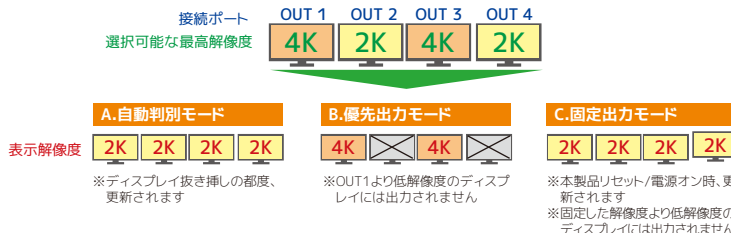

<ディスプレイ4台接続の組み合わせ例>

HDMI分配器 エントリーモデル

3D対応1入力2出力HDMI分配器

REX-HDSP2A

標準価格¥10,400(税別)

1入力2出力

3D対応1入力4出力HDMI分配器

REX-HDSP4A

標準価格¥16,000(税別)

1入力4出力

- ◎4台のディスプレイに同時出力可能(REX-HDSP4A)
- ◎2台のディスプレイに同時出力可能(REX-HDSP2A)
- ◎最大2K(フルHD)60Hzまで対応可能(REX-HDSP4A)
- ※HDCP2.2には対応していません
- ◎最大4K30Hzまで対応可能(REX-HDSP2A)
- ※HDCP2.2には対応していません

- ◎3D、フルHD、HDCP1.4機器に対応
- ◎動作モード(自動判別・優先出力)を選択可能
- ◎最大3段のカスケード接続に対応
- ※4K解像度には対応していません
- ◎CEC対応で連携操作が可能(OUT1のみ)
- ◎最大10mのケーブルが使用可能