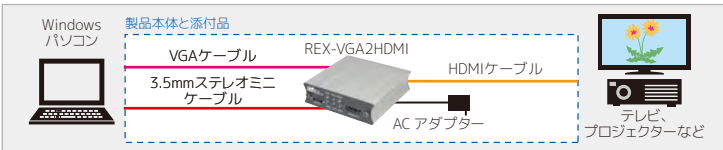

VGA to HDMI 変換アダプター(オーディオ対応) REX-VGA2HDMI-AC

標準価格¥14,600(税別)

- ◎ノートパソコンの画面と音声をフルHDテレビに出力
- ◎オーディオ対応
  - ※オーディオ機能を使用する場合、ご使用のテレビ、パソコン用ディスプレイ、プロジェクターがHDMI Audio機能をサポートしている必要があります。
- ◎ACアダプター添付
- ◎画面アジャスト機能搭載
- ◎フルHD、WUXGA対応
- ◎ドライバーのインストール不要

有線接続
ケーブル