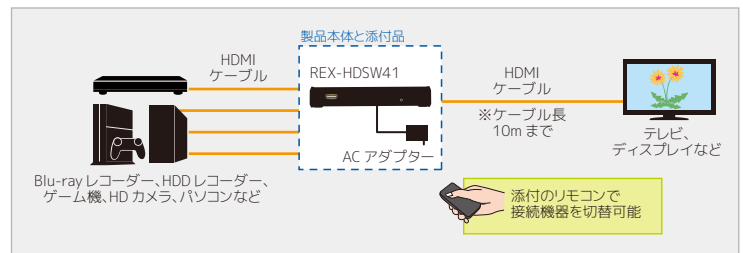

高速切替4入力1出力HDMIセレクター REX-HDSW41

標準価格¥8,400(税別)

- ◎HDMI高速切替技術“InstaPort5”搭載
- ◎手動切替方式を採用。録画開始や電源オンによる自動切替が発生しないため、安心して鑑賞可能
- ◎前面にMHL(Ver.2.0)対応ポート搭載。※別途HDMI-MHLケーブルが必要です。
- ◎専用リモコン付属。HDMI機器の切替はリモコンと本体ボタンの両方から可能
- ◎すべての画面を表示し、選択可能な「プレビュー機能」搭載
- ◎サブ画面を同時再生できる「PinP(Picture in Picture)機能」搭載