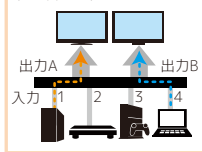

【背面】送信機

【背面】受信機

HDMIマトリックススイッチ

映像機器の入力と出力の組み合わせ自在

4入力 2出力

PS4
Wii U
対応

4入力2出力HDMIマトリックススイッチ REX-HDSW42

標準価格¥16,000(税別)

- ◎4入力2出力を自在に切り替え、分配にも対応
- ◎接続状況がわかりやすい2色表示のLED搭載
- ◎手動切替方式を採用。録画開始や電源オンによる自動切替が発生しないため、安心して鑑賞可能

組み合わせ例

【背面】

HDMIセレクター

最大4台のHDMI入力を高速切替

4入力 1出力

PS4
Wii U
対応

高速切替4入力1出力HDMIセレクター REX-HDSW41