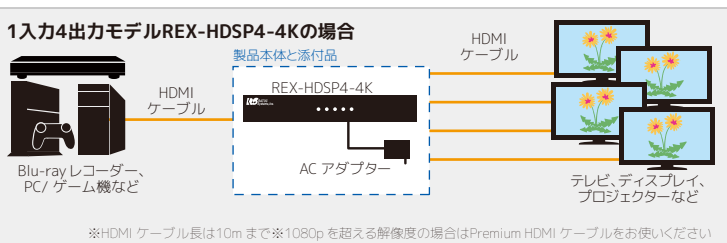

REX-HDSP4-4K

標準価格¥64,800(税別)

4K

日本製
Made in Japan

- ◎4台の4K対応ディスプレイに同時出力可能(REX-HDSP4-4K)
- ◎2台の4K対応ディスプレイに同時出力可能(REX-HDSP2-4K)
- ◎4K(4096x2160 60Hz 4:4:4)、HDCP2.2、HDR映像ソースも分配可能
- ◎動作モード(自動判別・優先出力・固定出力)を選択可能
- ◎最大3段のカスケード接続に対応
- ◎CEC対応で連携操作が可能(OUT1のみ)
- ◎最大10mのケーブルが使用可能
- ◎DVIディスプレイも使用可能
- ◎自社オリジナル設計の日本製

便利 選べる動作モード

A 自動判別モード

すべてのディスプレイに共通した解像度/音声フォーマットで分配

B 優先出力モード

OUT1ポートに接続したディスプレイの解像度/音声フォーマットで分配

C 固定出力モード

本製品リセットまたは電源オン時に接続されているすべてのディスプレイに共通した解像度/音声フォーマットで分配

Point 挿抜しても、解像度/音声フォーマットは変更されません。