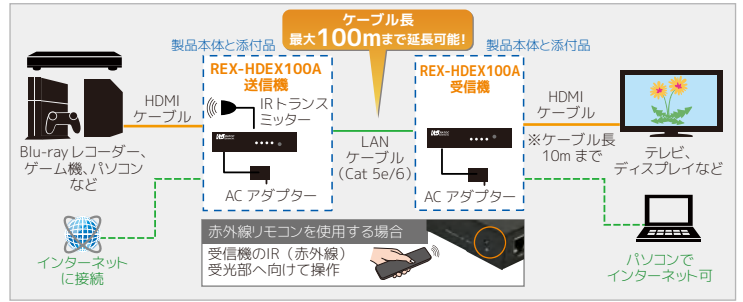

標準価格¥16,000(税別)

1入力4出力

- ◎4台のディスプレイに同時出力可能(REX-HDSP4A)
- ◎2台のディスプレイに同時出力可能(REX-HDSP2A)
- ◎最大2K(フルHD)60Hzまで対応可能(REX-HDSP4A)
- ※HDCP2.2には対応していません
- ◎最大4K30Hzまで対応可能(REX-HDSP2A)
- ※HDCP2.2には対応していません

- ◎3D、フルHD、HDCP1.4機器に対応
- ◎動作モード(自動判別・優先出力)を選択可能
- ◎最大3段のカスケード接続に対応
- ※4K解像度には対応していません
- ◎CEC対応で連携操作が可能(OUT1のみ)
- ◎最大10mのケーブルが使用可能

【背面(REX-HDSP4A)】

HDMI延長器

HDMI信号を最大100mまで延長

HDMI延長器 REX-HDEX100A

標準価格¥48,000(税別)

- ◎送信機と受信機をLANケーブル1本で接続するだけで、HDMI・IR・Ethernet信号を延長
- ・送信機に接続した機器のHDMI信号を、受信機に接続したディスプレイに送信
- ・送信機のLANポートにルーターを接続し、受信機のLANポート接続のパソコンなどでネットワーク通信
- ◎前面のインジケータで動作状況の確認が可能
- ※最大4K30Hzまで対応可能
- ※最大ケーブル延長は70mまで
- ※HDCP2.2には対応していません

【背面】送信機

【背面】受信機

HDMIマトリックススイッチ

映像機器の入力と出力の組み合わせ自在

4入力 2出力

PS4
Wii U
対応

4入力2出力HDMIマトリックススイッチ REX-HDSW42

標準価格¥16,000(税別)

- ◎4入力2出力を自在に切り替え、分配にも対応
- ◎接続状況がわかりやすい2色表示のLED搭載
- ◎手動切替方式を採用。録画開始や電源オンによる自動切替が発生しないため、安心して鑑賞可能

組み合わせ例

【背面】

HDMIセレクター

最大4台のHDMI入力を高速切替

4入力 1出力

PS4
Wii U
対応

高速切替4入力1出力HDMIセレクター REX-HDSW41