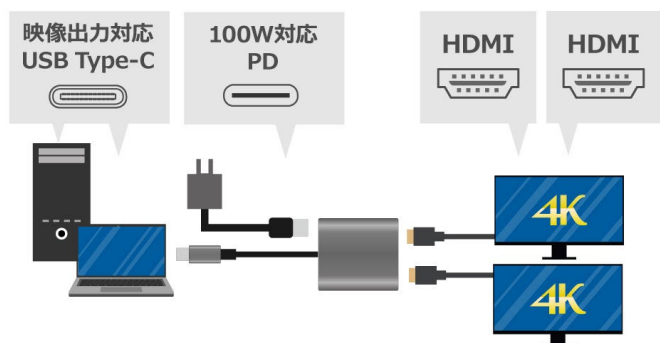

最大出力解像度

3840 x 2160 (4K/60Hz)

※DP1.4 Altモード対応 PC の場合

ノート PC での作業中、「画面が小さい」「タブが重なって見づらい」と感じたことはありませんか？

本製品を使用すれば、Type-C ポートひとつで手軽にマルチディスプレイ環境を実現することができます。画面を広く使うことができ、テレワークやオフィスワークでの作業効率も向上します。

USB Type-C から 2 台の 4K ディスプレイに簡単出力

本製品は、パソコンの USB Type-C ポートから 2 台のディスプレイに出力可能なディスプレイアダプターです。

4K60Hz 出力対応のため、大画面での作業や動画鑑賞も快適。最大 100W 対応の給電ポートで、ノートパソコンに給電しながら使用することも可能です。

対応パソコン **Win** **Mac** **Chromebook**

※DisplayPort Alternate Mode/DP オルタナートモード対応の USB Type-C/USB-C ポートをご使用ください。