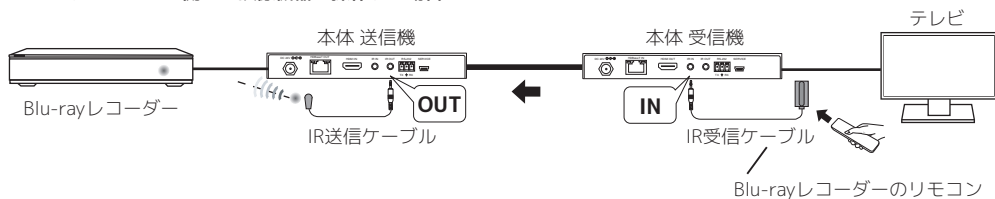

2 本製品の接続

すべての機器の電源をOFFにした状態で、下図のように接続します。
本体に電源スイッチはありません。ACアダプターを接続すると電源が入ります。

■ IR (赤外線) の延長

送信機、受信機のどちら側から操作するかにより、ケーブルを接続する端子が異なります。
下図を参考に、ケーブルの種類や端子を確認のうえ、接続してください。

●テレビ/ディスプレイ側から映像機器を操作する場合

●映像機器側からテレビ/ディスプレイを操作する場合

3 各部名称・LED

送信機 (Transmitter)

【LED仕様】

名称	LED	説明
前面	POWER LED (白色)	点灯 電源ON 消灯 電源OFF
	背面	LINK LED (緑色)
点滅 安定した通信状態		
消灯 未通信状態		
背面	HDMI LED (橙色)	点灯 HDCP保護映像表示
		点滅 HDCP無映像表示
		消灯 HDMI未通信状態

受信機 (Receiver)

【RS-232C 入出力ポート】