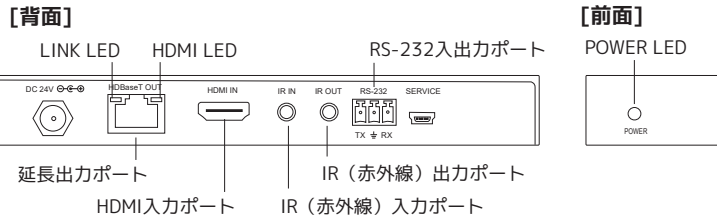

- 対応ディスプレイ HDMI入力端子を搭載したテレビ・パソコン用ディスプレイ (4K、HDCP対応機器)
- 対応機種 HDMI出力端子を搭載した映像機器、家庭用ゲーム機、パソコン
※HDMI-DVI変換コネクタ使用時はシングルリンクに対応。デュアルリンクには対応していません。

■ 使用上の注意

- 本製品は複数台使用できません。
- 本製品にHDMIケーブル、LANケーブルは添付していません。
- 使用するケーブルや接続機器によっては、最大線長距離に満たない場合や、映像が表示されない、途切れるなどの現象が発生する場合があります。
- HDMIケーブルは最長5mのものをご使用ください。
- LANケーブルはUTPケーブルをご使用ください。(CAT 7などのSTPケーブルは使用しないでください)
- シリアル通信は、ハードウェアフロー制御機能には対応していません。

2 本製品の接続

すべての機器の電源をOFFにした状態で、下図のように接続します。
本体に電源スイッチはありません。ACアダプターを接続すると電源が入ります。

■ IR (赤外線) の延長

送信機、受信機のどちら側から操作するかにより、ケーブルを接続する端子が異なります。
下図を参考に、ケーブルの種類や端子を確認のうえ、接続してください。

●テレビ/ディスプレイ側から映像機器を操作する場合

●映像機器側からテレビ/ディスプレイを操作する場合

3 各部名称・LED

送信機 (Transmitter)

【LED仕様】

名称	LED	説明
前面	POWER LED (白色)	点灯 電源ON 消灯 電源OFF
	背面	LINK LED (緑色)
点滅 安定した通信状態		
消灯 未通信状態		
背面	HDMI LED (橙色)	点灯 HDCP保護映像表示
		点滅 HDCP無映像表示
		消灯 HDMI未通信状態

受信機 (Receiver)

【RS-232C 入出力ポート】