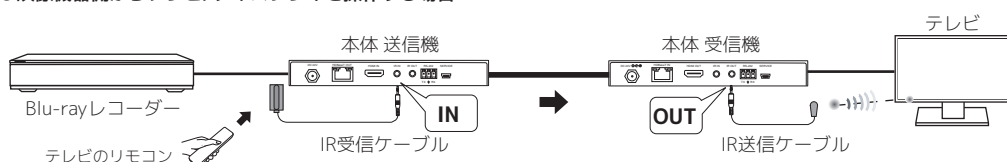

2 本製品の接続

すべての機器の電源をOFFにした状態で、下図のように接続します。
本体に電源スイッチはありません。ACアダプターを接続すると電源が入ります。

■ IR (赤外線) の延長

送信機、受信機のどちら側から操作するかにより、ケーブルを接続する端子が異なります。
下図を参考に、ケーブルの種類や端子を確認のうえ、接続してください。

●テレビ/ディスプレイ側から映像機器を操作する場合

●映像機器側からテレビ/ディスプレイを操作する場合

3 各部名称・LED

送信機 (Transmitter)

【LED仕様】

名称	LED	説明
前面	POWER LED (白色)	点灯 電源ON 消灯 電源OFF
	背面	LINK LED (緑色)
点滅 安定した通信状態		
消灯 未通信状態		
背面	HDMI LED (橙色)	点灯 HDCP保護映像表示
		点滅 HDCP無映像表示
		消灯 HDMI未通信状態

受信機 (Receiver)

【RS-232C 入出力ポート】