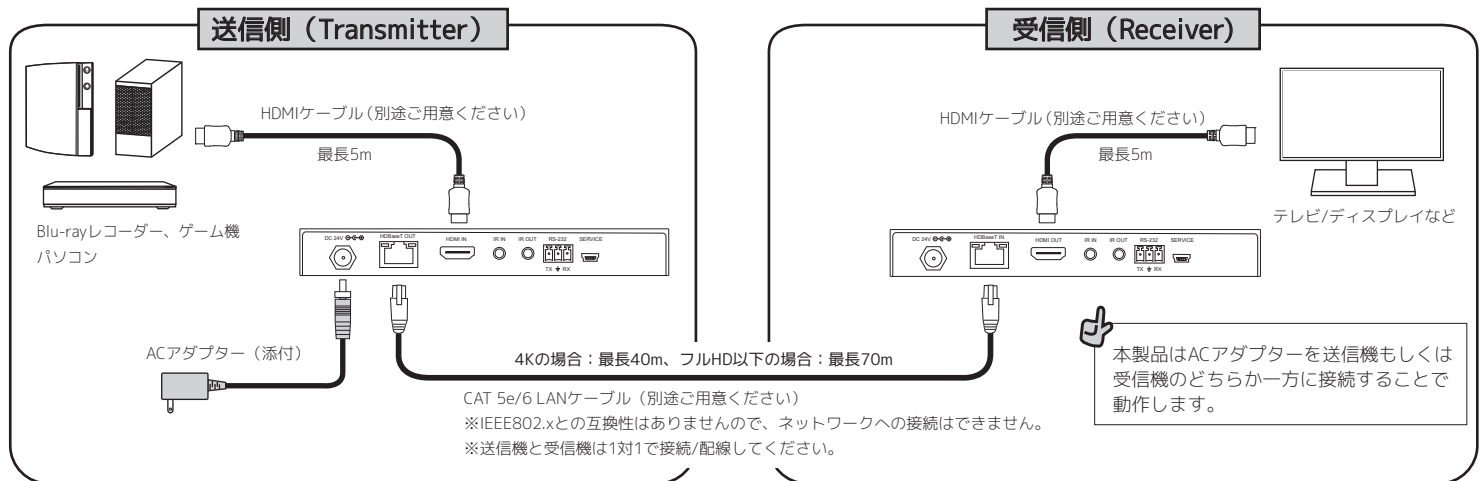

- RS-HDEX40-4K (送信機 ×1 受信機 ×1)
- ACアダプター (24V/1A) ×1
- IR送信ケーブル ×2
- フェニックスコネクタ ×2
- ユーザーズマニュアル (本紙)
- IR受信ケーブル ×2
- ウォールマウントキット ×2
- 保証書 (1年間保証)

内容に不足がある場合は、お手数ですが弊社サポートセンターまたは販売店までご連絡ください。

1 ご使用の前に

■ 動作環境

- 対応ディスプレイ HDMI入力端子を搭載したテレビ・パソコン用ディスプレイ (4K、HDCP対応機器)
- 対応機種 HDMI出力端子を搭載した映像機器、家庭用ゲーム機、パソコン
※HDMI-DVI変換コネクタ使用時はシングルリンクに対応。デュアルリンクには対応していません。

■ 使用上の注意

- 本製品は複数台使用できません。
- 本製品にHDMIケーブル、LANケーブルは添付していません。
- 使用するケーブルや接続機器によっては、最大線長距離に満たない場合や、映像が表示されない、途切れるなどの現象が発生する場合があります。
- HDMIケーブルは最長5mのものをご使用ください。
- LANケーブルはUTPケーブルをご使用ください。(CAT 7などのSTPケーブルは使用しないでください)
- シリアル通信は、ハードウェアフロー制御機能には対応していません。

2 本製品の接続

すべての機器の電源をOFFにした状態で、下図のように接続します。
本体に電源スイッチはありません。ACアダプターを接続すると電源が入ります。

■ IR (赤外線) の延長

送信機、受信機のどちら側から操作するかにより、ケーブルを接続する端子が異なります。
下図を参考に、ケーブルの種類や端子を確認のうえ、接続してください。

●テレビ/ディスプレイ側から映像機器を操作する場合

●映像機器側からテレビ/ディスプレイを操作する場合

3 各部名称・LED

送信機 (Transmitter)

【LED仕様】

名称	LED	説明
前面	POWER LED (白色)	点灯 電源ON 消灯 電源OFF
	背面	LINK LED (緑色)
点滅 安定した通信状態		
消灯 未通信状態		
背面	HDMI LED (橙色)	点灯 HDCP保護映像表示
		点滅 HDCP無映像表示
		消灯 HDMI未通信状態

受信機 (Receiver)

【RS-232C 入出力ポート】