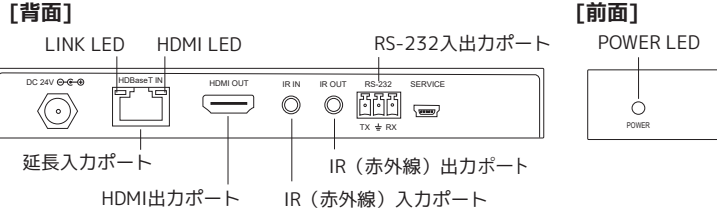

2 本製品の接続

すべての機器の電源をOFFにした状態で、下図のように接続します。
本体に電源スイッチはありません。ACアダプターを接続すると電源が入ります。

■ IR (赤外線) の延長

送信機、受信機のどちら側から操作するかにより、ケーブルを接続する端子が異なります。
下図を参考に、ケーブルの種類や端子を確認のうえ、接続してください。

●テレビ/ディスプレイ側から映像機器を操作する場合

●映像機器側からテレビ/ディスプレイを操作する場合

3 各部名称・LED

送信機 (Transmitter)

【LED仕様】

名称	LED	説明
前面	POWER LED (白色)	点灯 電源ON 消灯 電源OFF
	背面	LINK LED (緑色)
点滅 安定した通信状態		
消灯 未通信状態		
背面	HDMI LED (橙色)	点灯 HDCP保護映像表示
		点滅 HDCP無映像表示
		消灯 HDMI未通信状態

受信機 (Receiver)

【RS-232C 入出力ポート】

本製品 (送信機及び受信機) の信号名表記 (TX ◁ RX) は、信号入出力を意味します。接続例は下記ようになります。

お問い合わせ

ご提供いただいたお客様の個人情報は、サポート目的のみに使用し、他の目的には使用しません。弊社の個人情報取り扱いに関する詳細は、弊社ホームページをご覧ください。
<http://www.ratocsystems.com/info/privacy.html>

① 本製品に関するお問い合わせ