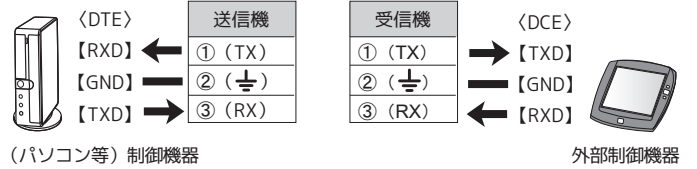

2 本製品の接続

すべての機器の電源をOFFにした状態で、下図のように接続します。
本体に電源スイッチはありません。ACアダプターを接続すると電源が入ります。

■ IR (赤外線) の延長

送信機、受信機のどちら側から操作するかにより、ケーブルを接続する端子が異なります。
下図を参考に、ケーブルの種類や端子を確認のうえ、接続してください。

●テレビ/ディスプレイ側から映像機器を操作する場合

●映像機器側からテレビ/ディスプレイを操作する場合

3 各部名称・LED

送信機 (Transmitter)

【LED仕様】

名称	LED	説明
前面	POWER LED (白色)	点灯 電源ON 消灯 電源OFF
	背面	LINK LED (緑色)
点滅 安定した通信状態		
消灯 未通信状態		
背面	HDMI LED (橙色)	点灯 HDCP保護映像表示
		点滅 HDCP無映像表示
		消灯 HDMI未通信状態

受信機 (Receiver)

【RS-232C 入出力ポート】

本製品 (送信機及び受信機) の信号名表記 (TX ◁ RX) は、信号入出力を意味します。接続例は下記ようになります。

お問い合わせ

ご提供いただいたお客様の個人情報は、サポート目的のみに使用し、他の目的には使用しません。弊社の個人情報取り扱いに関する詳細は、弊社ホームページをご覧ください。
<http://www.ratocsystems.com/info/privacy.html>

① 本製品に関するお問い合わせ